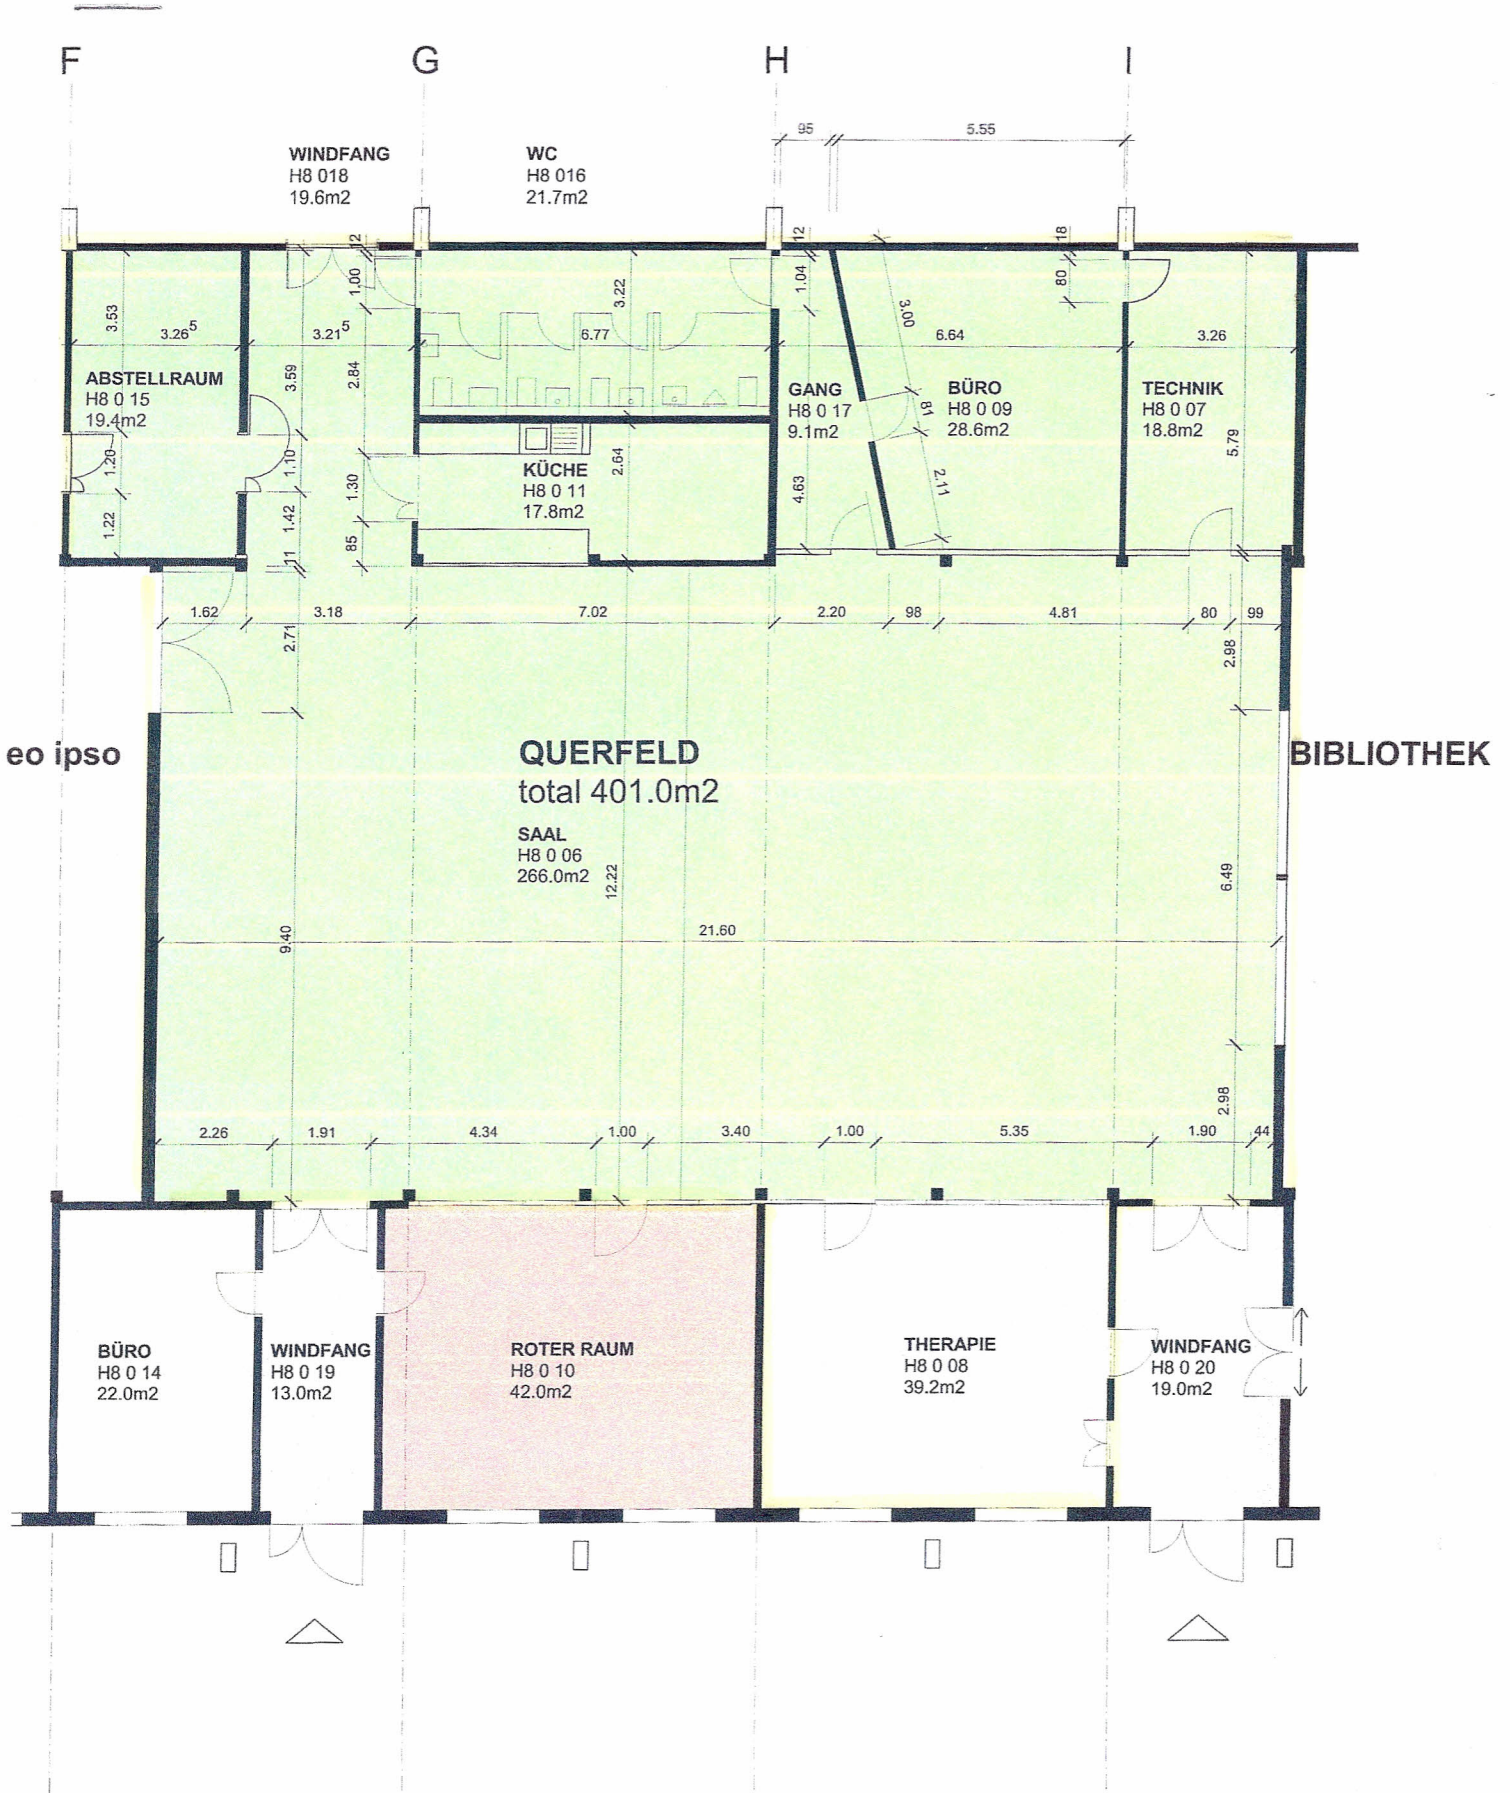

Projekt
Bauherrschaft
Plan
Architektur

GUNDELDINGERFELD HALLE 8

QUERFELD

baubüro in situ ag, dormacherstrasse 192, 4018 Basel
Tel 061 337 84 00 fax 061 337 84 15 info@insitu.ch

Datum 12.12.13

Mst. 1:100
Grosse A3
Gez. af

Projekt	GUNDELDINGERFELD HALLE 8	Datum	12.12.13
Bauherrschaft		Mst.	1:100
Plan	QUERFELD	Grösse	A3
Architektur	baubüro in situ ag. dormacherstrasse 192. 4018 Basel Tel 061 337 84 00 fax 061 337 84 15 info@insitu.ch	Gez.	af